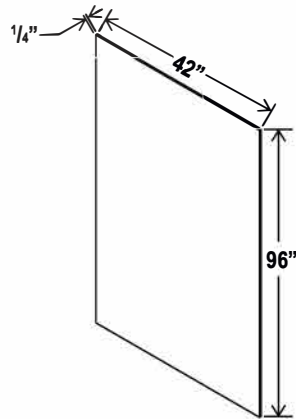

Item Code	L
IP 4296	96

Tall Skin Panel

Item Code	L
USV2496	96

Base Skin Panel

Item Code	L
BS	34 1/2

Wall Skin Panel

Item Code	L
WS42	42

Dishwasher Return Panel