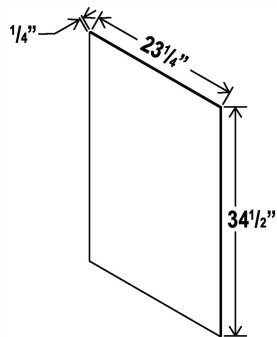

Item Code	L
IP 4296	96

Tall Skin Panel

Item Code	L
USV2496	96

Base Skin Panel

Item Code	L
BS	34 1/2

Wall Skin Panel

Item Code	L
WS42	42

Dishwasher Return Panel