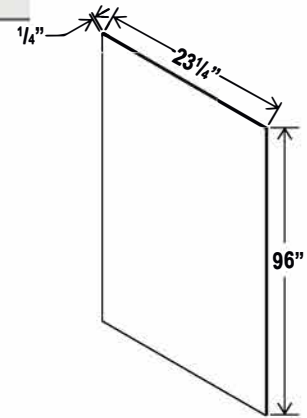

Item Code	L
IP 4296	96

Tall Skin Panel

Item Code	L
USV2496	96

Base Skin Panel

Item Code	L
BS	34 1/2

Wall Skin Panel

Item Code	L
WS42	42

Dishwasher Return Panel