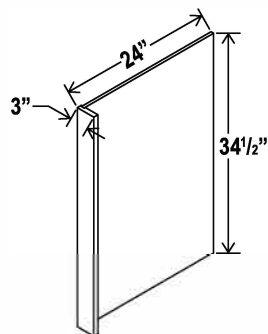

Dishwasher Return Panel

Item Code	L
DW3	34 1/2