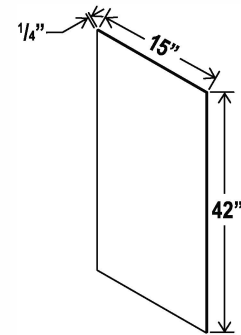

Item Code	L
IP 4296	96

Tall Skin Panel

Item Code	L
USV2496	96

Base Skin Panel

Item Code	L
BS	34 1/2

Wall Skin Panel

Item Code	L
WS42	42

Dishwasher Return Panel