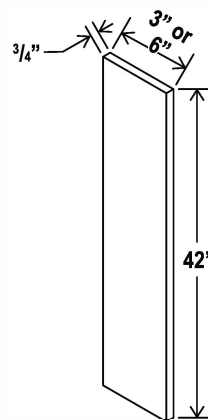

Filler

Item Code	L
F342	42
F642	42