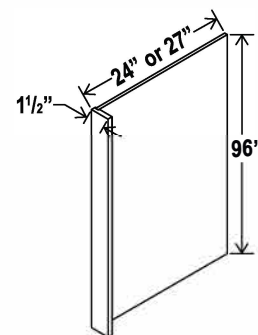

Refrigerator End Panel

Item Code	L
RP2496	96
RP2796	96