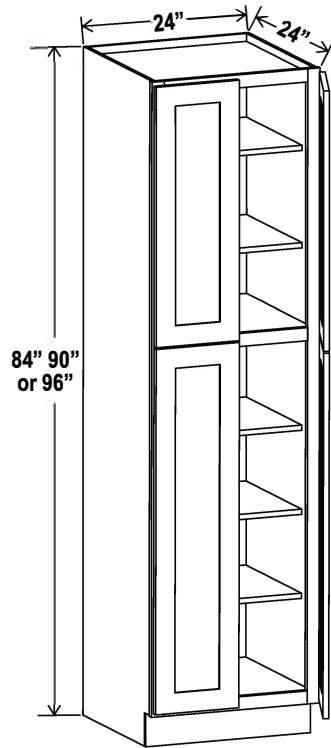

24"W

Utility Pantry

Item Code		W	H	D
WP248424	Cabinet	24	84	24
	Top Door	11 3/4	29	3/4
	Bottom Door	11 3/4	49 1/4	3/4
WP249024	Cabinet	24	90	24
	Top Door	11 3/4	35	3/4
	Bottom Door	11 3/4	49 1/4	3/4
WP249624	Cabinet	24	96	24
	Top Door	11 3/4	41	3/4
	Bottom Door	11 3/4	49 1/4	3/4

Two adjustable top shelves
Three bottom shelves
Note: Roll out shelf kits available